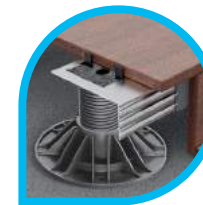

PROSHOWER SYSTEM

Sistema composto da piatto doccia, sistema impermeabilizzante, profili di finitura perimetrali e griglia di raccolta acqua.

PROFOIL PANEL

Sistema composto da pannelli impermeabilizzanti in polistirene estruso ad alta densità con spessore variabile da 6 mm a 50 mm.